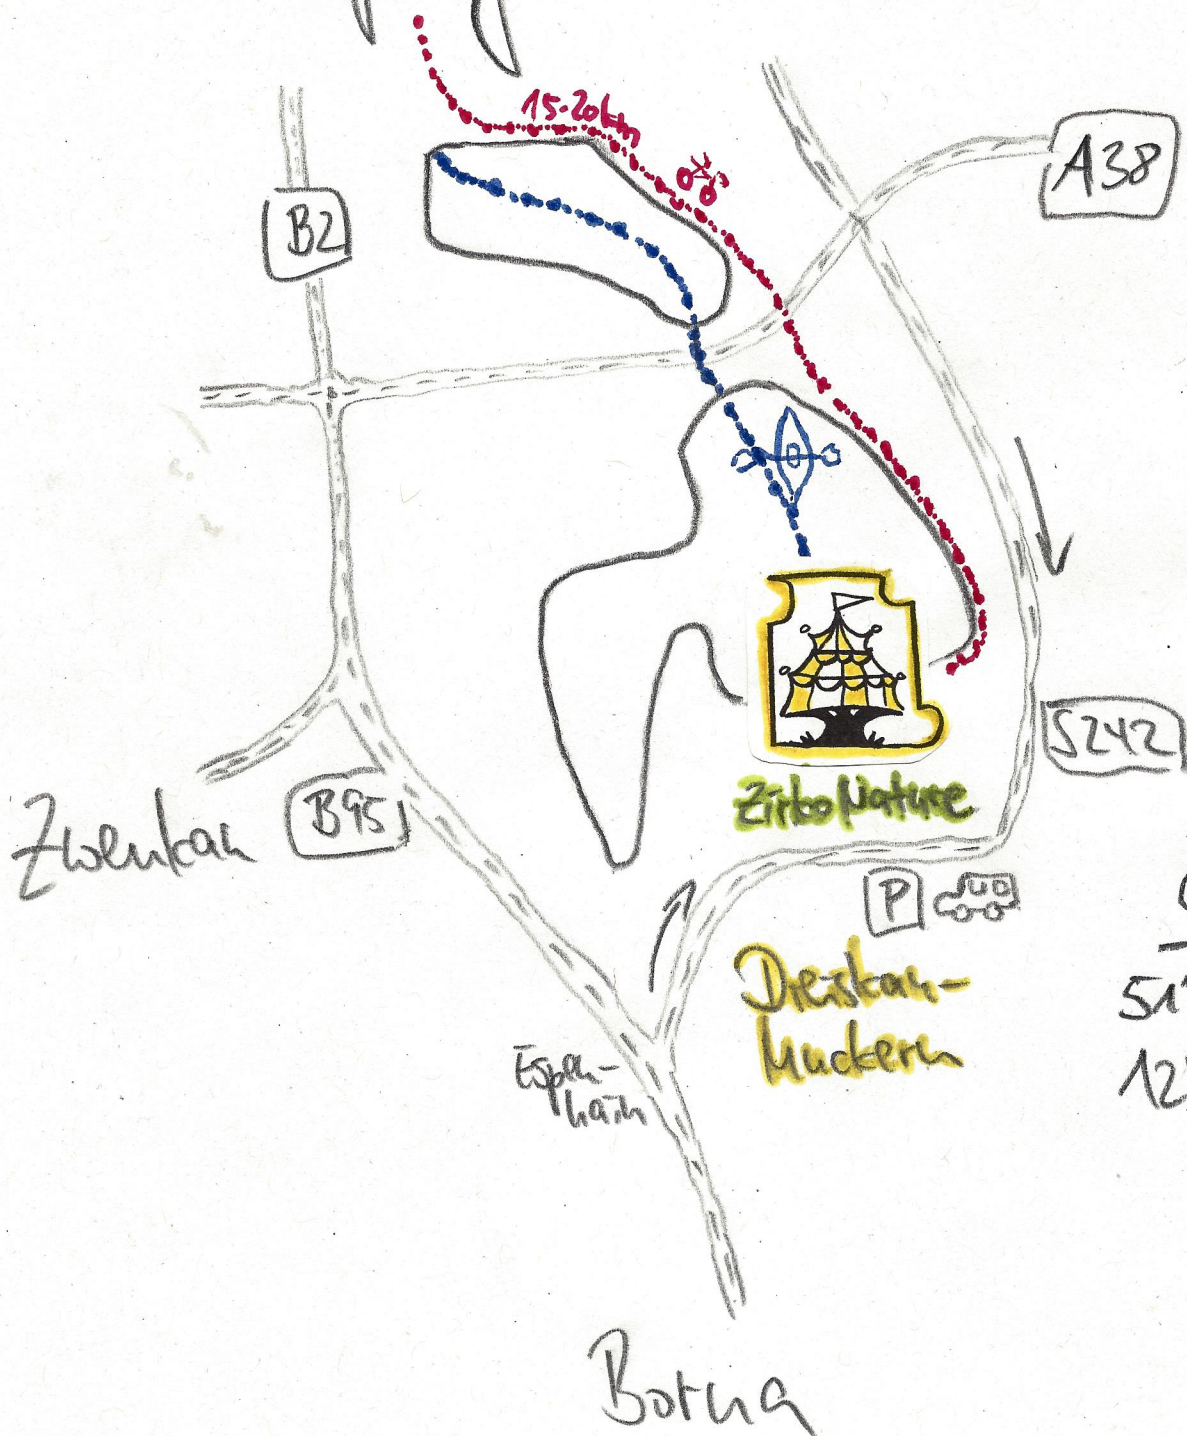

Aufahrt Zirkonature 2018

4. August

Wipzig

GMS

51°13'38.8" N
12°27'58.7" E

Wir freuen uns, wenn ihr mit
Fahrrad, Kamin oder sonstwie
umweltschonend anfahrt!